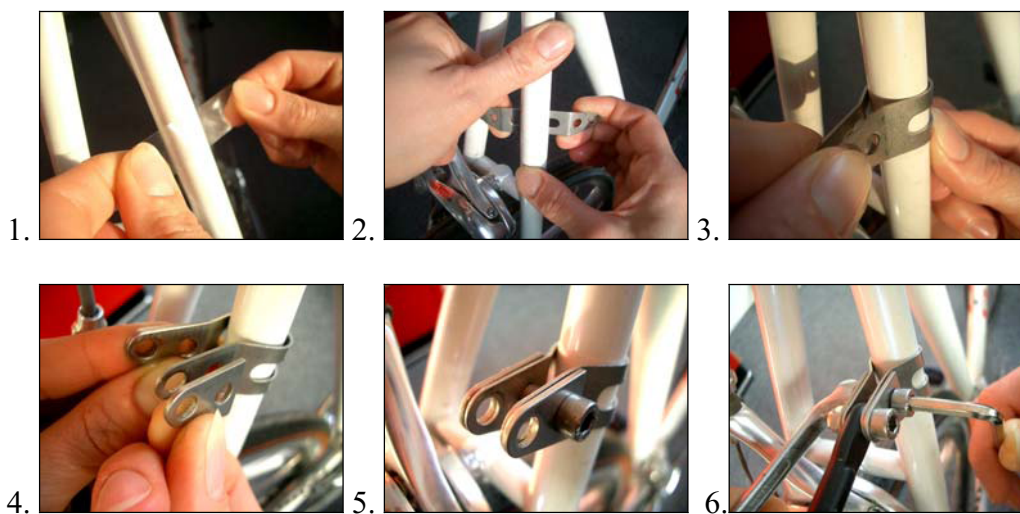

Montageanleitung - *mounting-instruction*

Schellenadapter für Sitzstrebenbefestigung - *clampset for seatstay-mounting*

Art.-No.: 71614 / 71616 / 71618 / 71621 / 71624

www.tubus.com
tubus@tubus.com